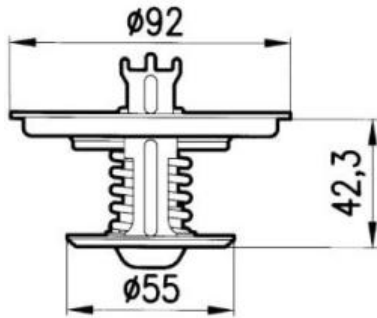

TERMOSTATOS FIAT

FIAT

121680

MODELOS

160-90, 160-90DT, 180-90, 180-90DT, 1580, 1580DT, 1880, 1880DT,

REF. ORIGINAL

4808727, 500365249, 8831035

FIAT